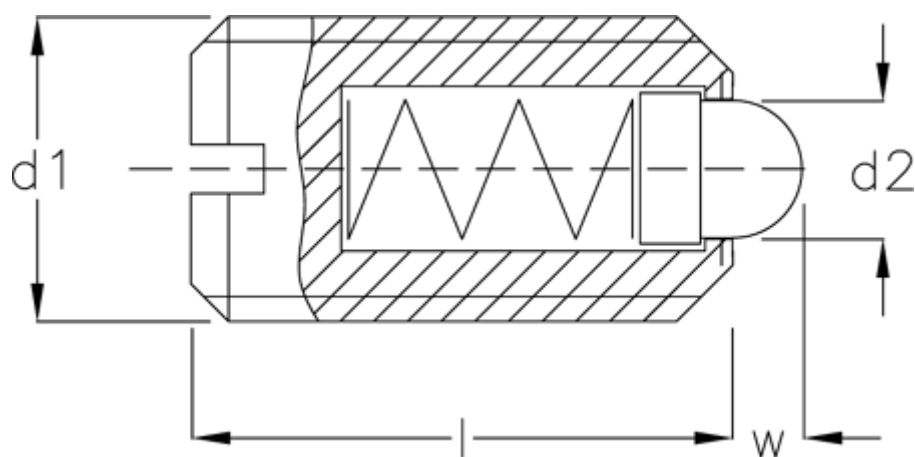

Varenummer: 20882509
Beskrivelse: E+G
Fjedrende trykstykke GN 615.1-M6-BN

Mål

d1	= M6
d2	= 2.7
Fjedertryk N bund	= 17.0
Fjedertryk N top	= 6.0
Længde l	= 14
W	= 2.0